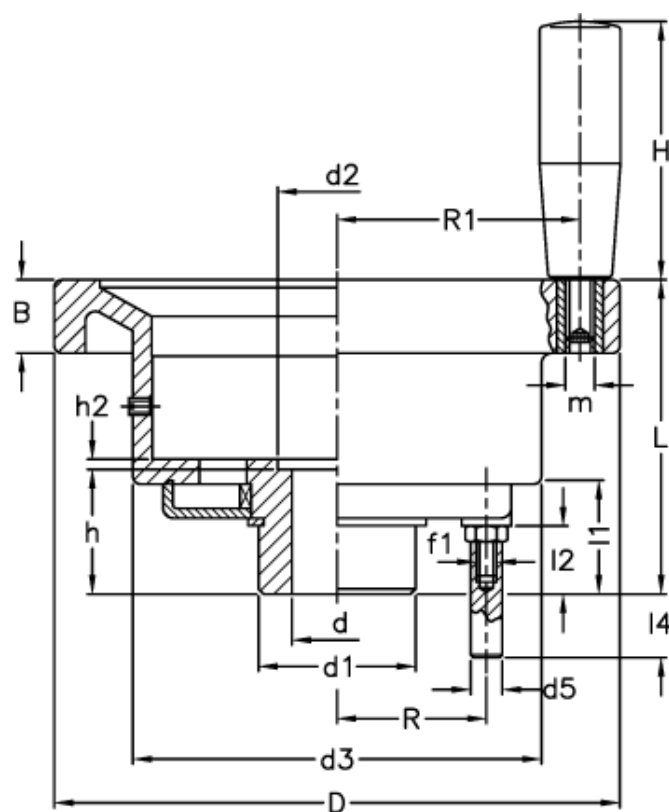

Data Sheet

Article number: 2307028512
Description: E+G Solid handwheel
VAD.80-PXX1-A10+I

Measures

B = 13	H = 40	R = 19.0
D = 80	h = 22.5	R1 = 33.5
d1 = 20	h2 = 3.5	
d2 = 20.5	L = 55.0	
d3 = 56	l1 = 18.5	
d5 = 6	l2 = 11.5	
d H7 = 10	l4 = 13.6	
f1 = M4	m = M6	